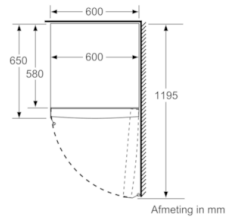

**Serie | 4, vrijstaande diepvriezer , 186 x 60
cm,
GSN36VW3P**

	a	b	c	d	e	f
KSW36, GSD36	187					
KSV36, KSF36, GSN36, GSV36	186					
KSV33, GSN33, GSV33	176	60	65	58	60	119.5
KSV29, GSN29, GSV29	161					
GSV24	146					
GSN51	161					
GSN54	176	70	78	70	70	142
GSN58	191					

Afmetingen in cm