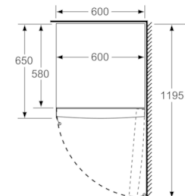

Serie | 4, vrijstaande diepvriezer , 161 x 60 cm, GSN29VW3P

	a	b	c	d	e	f
KSW36, GSD36	187					
KSV36, KSF36, GSN36, GSV36	186					
KSV33, GSN33, GSV33	176	60	65	58	60	119.5
KSV29, GSN29, GSV29	161					
GSV24	146					
GSN51	161					
GSN54	176	70	78	70	70	142
GSN58	191					

Afmetingen in cm

Afmeting in mm